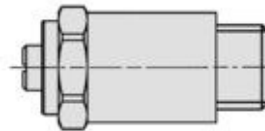

Steuerventil
Typ NM-321-H
3/2-Wege
NAMUR-Ventil

Steuerventil
Typ NM-522-H
5/2-Wege NAMUR-
Impulsventil

Steuerventil
Typ 9710000
5/2-Wege- und
3/2-Wege-
Namurventil

Steuerventil
Typ 8010777
3/2-Wege-
Namurventil

Steuerventil
Typ 2623077
5/2-Wege-
Namurventil

Steuerventil
Typ 2623177
Impuls
5/2-Wege-
Namurventil

Druckverstärker
Typ DV
für pneumatische
Stellantriebe

Feindrossel
Typ FDS
für doppelwirkende
Antriebe

Drosselschalldämpfer
Typ SDR
für doppelwirkende
Antriebe

Drosselplatte
Typ NDPE
für einfachwirkende
Antriebe