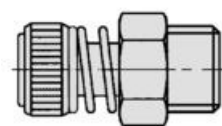

Steuerventil
Typ 2623077
5/2-Wege-
Namurventil

Steuerventil
Typ 2623177
Impuls
5/2-Wege-
Namurventil

Druckverstärker
Typ DV
für pneumatische
Stellantriebe

Feindrossel
Typ FDS
für doppelwirkende
Antriebe

Drosselschalldämpfer
Typ SDR
für doppelwirkende
Antriebe